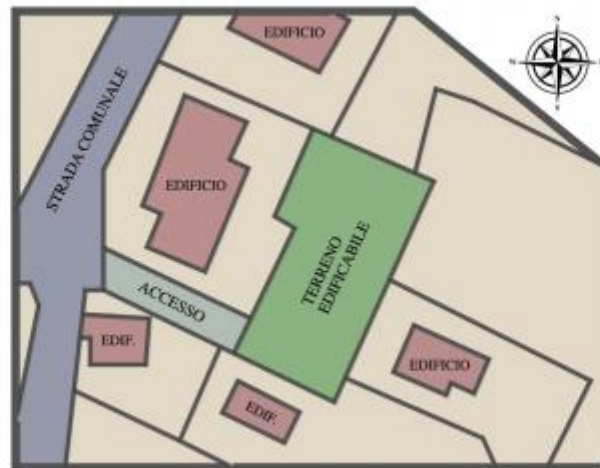

## TERRENO EDIFICABILE A CONDINO

- vendita

**Superficie: 1239 mq Prezzo: € 150.000**

A Condino, in una zona residenziale tranquilla, proponiamo in vendita un terreno edificabile pianeggiante di oltre 1.000 mq, inserito in un contesto riservato e lontano dalla strada principale.

Il lotto è di facile raggiungibilità, ben esposto e gode di una vista aperta, con spazio libero tutto intorno che assicura luminosità e privacy.

Grazie alla sua forma regolare e pianeggiante, il terreno si presta perfettamente alla realizzazione di una villa singola o di una soluzione bifamiliare, ideale per chi desidera costruire casa in un ambiente sereno e ben abitato.

# PLANIMETRIE

TERRENO EDIFICABILE A CONDINO  
RF. 7608

PLANIMETRIA MAPPA  
SCALA A VISTA