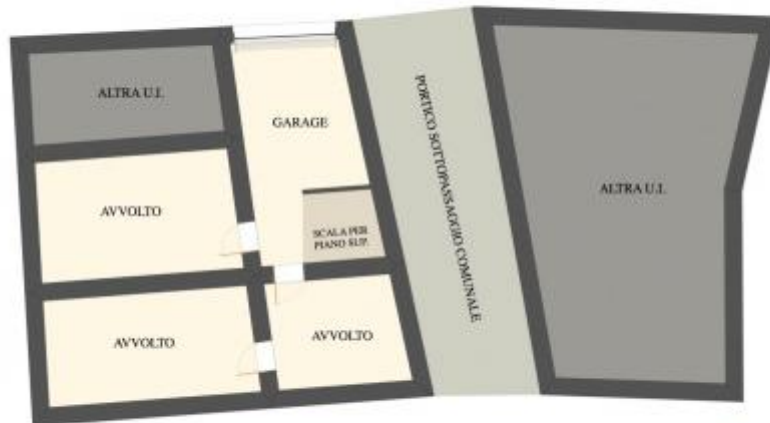

La proprietà dispone di ampi spazi, ingresso autonomo direttamente dalla strada comunale e un terreno di pertinenza ideale come orto o area verde, ed è così composta:

al piano strada si trovano due appartamenti trilocali, uno dei quali dotato di balcone con splendida vista sulla valle; al piano superiore sono presenti un ulteriore appartamento bilocale e quattro stanze aggiuntive, perfette per ricavare un'altra unità abitativa;

l'ultimo livello ospita la soffitta;

Completano la proprietà le cantine, tra cui una caratterizzata da grandi finestre e ideale per realizzare una suggestiva taverna grazie anche alla vicinanza con l'orto/cortile, oltre a un comodo garage.

Riscaldamento: Autonomo a Gasolio

Superficie: 325 mq

Dotazioni: balcone, canna fumaria

PLANIMETRIE

CASA INDIPENDENTE A CASTEL CONDINO
RF. 784F

PIANO SEMINTERRATO
SCALA A VISTA

CASA INDIPENDENTE A CASTEL CONDINO
RF. 784F

PIANO INTERRATO
SCALA A VISTA

CASA INDIPENDENTE A CASTEL CONDINO
RF. 784F

PIANO TERRA
SCALA A VISTA

CASA INDIPENDENTE A CASTEL CONDINO
RF. 784F

PIANO PRIMO
SCALA A VISTA

CASA INDIPENDENTE A CASTEL CONDINO
RIF. 784F