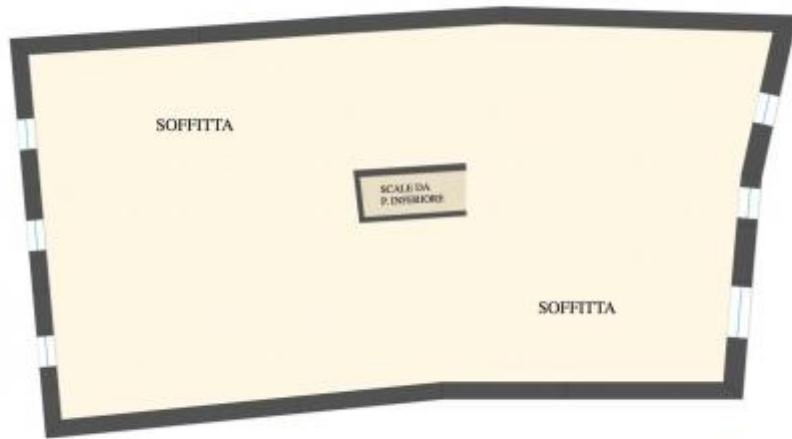

La proprietà dispone di ampi spazi, ingresso autonomo direttamente dalla strada comunale e un terreno di pertinenza ideale come orto o area verde, ed è così composta:

al piano strada si trovano due appartamenti trilocali, uno dei quali dotato di balcone con splendida vista sulla valle; al piano superiore sono presenti un ulteriore appartamento bilocale e quattro stanze aggiuntive, perfette per ricavare un'altra unità abitativa;

l'ultimo livello ospita la soffitta;

Completano la proprietà le cantine, tra cui una caratterizzata da grandi finestre e ideale per realizzare una suggestiva taverna grazie anche alla vicinanza con l'orto/cortile, oltre a un comodo garage.

PIANO INTERRATO
SCALA A VISTA

CASA INDIPENDENTE A CASTEL CONDINO
RF. 784F

PIANO TERRA
SCALA A VISTA

CASA INDIPENDENTE A CASTEL CONDINO
RF. 784F

PIANO PRIMO
SCALA A VISTA

CASA INDIPENDENTE A CASTEL CONDINO
RIF. 784F

PIANO SECONDO
SCALA A VISTA

CASA INDIPENDENTE A CASTEL CONDINO
RIF. 784F

PIANO MAPPA
SCALA A VISTA