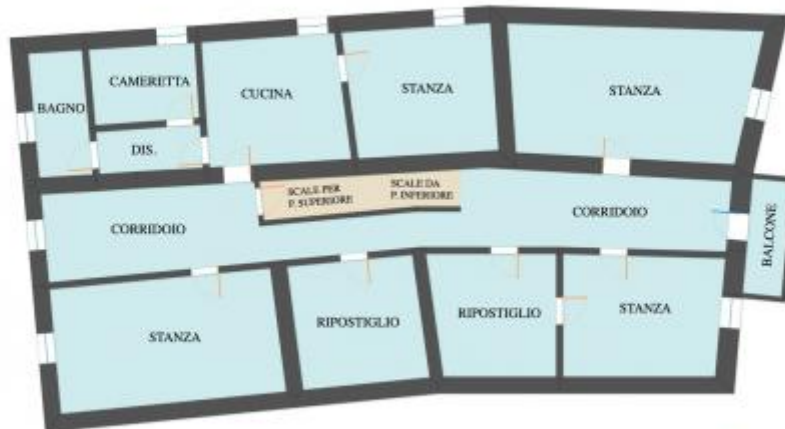

La proprietà dispone di ampi spazi, ingresso autonomo direttamente dalla strada comunale e un terreno di pertinenza ideale come orto o area verde, ed è così composta:

al piano strada si trovano due appartamenti trilocali, uno dei quali dotato di balcone con splendida vista sulla valle; al piano superiore sono presenti un ulteriore appartamento bilocale e quattro stanze aggiuntive, perfette per ricavare un'altra unità abitativa;

l'ultimo livello ospita la soffitta;

Completano la proprietà le cantine, tra cui una caratterizzata da grandi finestre e ideale per realizzare una suggestiva taverna grazie anche alla vicinanza con l'orto/cortile, oltre a un comodo garage.

PIANO INTERRATO
SCALA A VISTA

CASA INDIPENDENTE A CASTEL CONDINO
RF. 784F

PIANO TERRA
SCALA A VISTA

CASA INDIPENDENTE A CASTEL CONDINO
RF. 784F

PIANO PRIMO
SCALA A VISTA

CASA INDIPENDENTE A CASTEL CONDINO
RIF. 784F

PIANO SECONDO
SCALA A VISTA

CASA INDIPENDENTE A CASTEL CONDINO
RIF. 784F

PIANO MAPPA
SCALA A VISTA