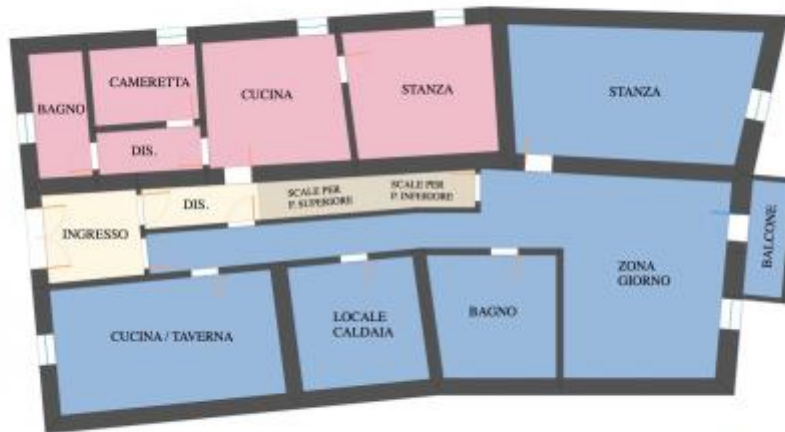

La proprietà dispone di ampi spazi, ingresso autonomo direttamente dalla strada comunale e un terreno di pertinenza ideale come orto o area verde, ed è così composta:

al piano strada si trovano due appartamenti trilocali, uno dei quali dotato di balcone con splendida vista sulla valle; al piano superiore sono presenti un ulteriore appartamento bilocale e quattro stanze aggiuntive, perfette per ricavare un'altra unità abitativa;

l'ultimo livello ospita la soffitta;

Completano la proprietà le cantine, tra cui una caratterizzata da grandi finestre e ideale per realizzare una suggestiva taverna grazie anche alla vicinanza con l'orto/cortile, oltre a un comodo garage.

Riscaldamento: Autonomo a Gasolio

Superficie: 325 mq

Dotazioni: balcone, canna fumaria

PLANIMETRIE

CASA INDIPENDENTE A CASTEL CONDINO
RF. 784F

PIANO SEMINTERRATO
SCALA A VISTA

CASA INDIPENDENTE A CASTEL CONDINO
RF. 784F

PIANO INTERRATO
SCALA A VISTA

CASA INDIPENDENTE A CASTEL CONDINO
RF. 784F

PIANO TERRA
SCALA A VISTA

CASA INDIPENDENTE A CASTEL CONDINO
RF. 784F

PIANO PRIMO
SCALA A VISTA

CASA INDIPENDENTE A CASTEL CONDINO
RIF. 784F