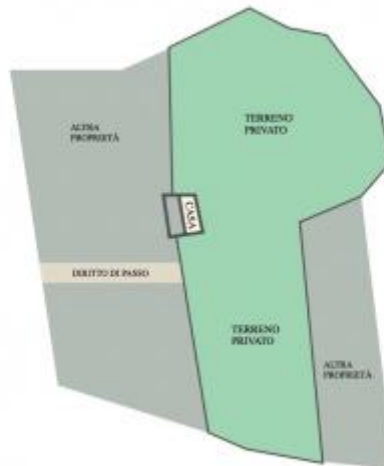

BAITA IN VENDITA A PRASO

Un Rifugio Incantevole nella Natura - vendita

Superficie: 122 mq Prezzo: € 60.000

Situata nel Comune di Valdaone, proponiamo in vendita una porzione affascinante di baita rustica (1/2 edificio terra-cielo) che incanta per la sua posizione privilegiata sulle pendici meridionali del Dosso Dei Morti. A oltre 1.200 metri d'altitudine, questa proprietà è un angolo di paradiso immerso nel verde dell'alta Valle del Chiese.

La baita si sviluppa su due piani con una superficie totale di circa 122 mq ed offre ampi spazi esterni privati che si estendono per oltre un ettaro, suddivisi equamente fra bosco rigoglioso e pascolo aperto – un vero sogno per gli amanti della natura e degli animali. Recentemente ristrutturato parzialmente negli anni '90 mantenendo il suo fascino originale dei primi del Novecento, l'immobile comprende al piano terra: casinello, cantina spaziosa, stanza versatile e disimpegno; mentre al primo piano troviamo un accogliente atrio, bagno funzionale, altra camera da letto luminosa insieme alla legnaia utile e ripostiglio.

Superficie: 122 mq

Dotazioni: canna fumaria, giardino

Classe energetica: G

Note aggiuntive: Terreno di proprietà di oltre 1 ettaro Strada asfaltata (non accessibile in inverno) Altitudine 1.200 m

Allacciamento linea corrente elettrica presente

PLANIMETRIE

PORZIONE DI BAITA A PRASO IN LOCALITÀ PESCHIERA
RF. 736

MAPPA
SCALA A VISTA

PORZIONE DI BAITA A PRASO IN LOCALITÀ PESCHIERA
RF. 736

PIANO PRIMO
SCALA A VISTA

PIANO PRIMO
SCALA A VISTA