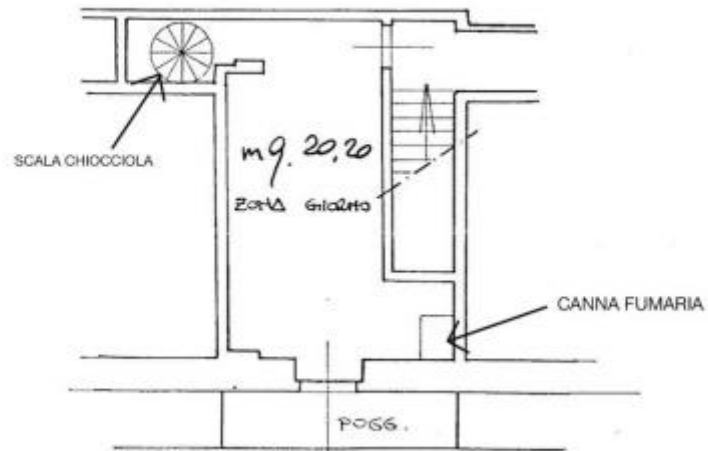

L'unità immobiliare è composta da ingresso, zona giorno con angolo cottura, caminetto e poggiolo; una scala a chiocciola porta alla zona notte, dove sono presenti una camera matrimoniale e un bagno. Il disbrigo della zona notte da accesso, attraverso una scala retrattile, al sottotetto mansardato.

Completa la proprietà un ampio box auto privato, oltree ad ampi spazi condominiali destinati a parcheggio e giardino.

L'appartamento è termo autonomo, con caldaia a GPL.

L'immobile si trova a 7km dal Lago di Tenno, 18km dal Lago di Garda, 7km dalle Terme di Comano, 26 km dal lago di Molveno e dalla Skiarea Dolomiti Paganella.

# PLANIMETRIE

PRIMO PIANO

PIANO SECONDO

PIANO SOTTOTETTO

PLANIMETRIA GARAGE