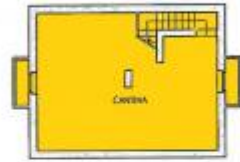

STUPENDA BAITA IN VAL DI DAONE

Con interrato e box coperto - vendita

Superficie: 150 mq Prezzo: € 189.000

Nel cuore della Val di Daone, in località "Limes", ai piedi del ghiacciaio dell'Adamello, vendiamo bellissima baita in muratura e legno, indipendente, con terreno circostante pianeggiante di 1.650 mq. Accessibile direttamente dalla strada di fondo valle (carrabile anche in inverno in quanto viene pulita dalla neve), è disposta su tre livelli: a piano terra (60 mq) cucina, zona giorno, stanza, anti bagno e bagno; a primo piano sottotetto (30 mq) ampia stanza, a piano interrato cantina (60 mq). Box chiuso adiacente l'unità principale (30 mq). Servita da energia elettrica e acqua potabile, riscaldamento a legna (3 camini), acqua calda da boiler elettrico, piano cottura a gas. 7 km dal paese più vicino (Daone).

Riscaldamento: Legna

Superficie: 150 mq

Dotazioni: taverna, canna fumaria, giardino, mansarda, parzialmente arredato

Classe energetica: G

Note aggiuntive: Indipendente, raggiungibile in inverno, utenze energia elettrica e acqua potabile

PLANIMETRIE

PIANO INTERRATO

s = 3.40 m

PIANO TERRA

s = 2.55 m

PIANO SOTTOTERRIT0