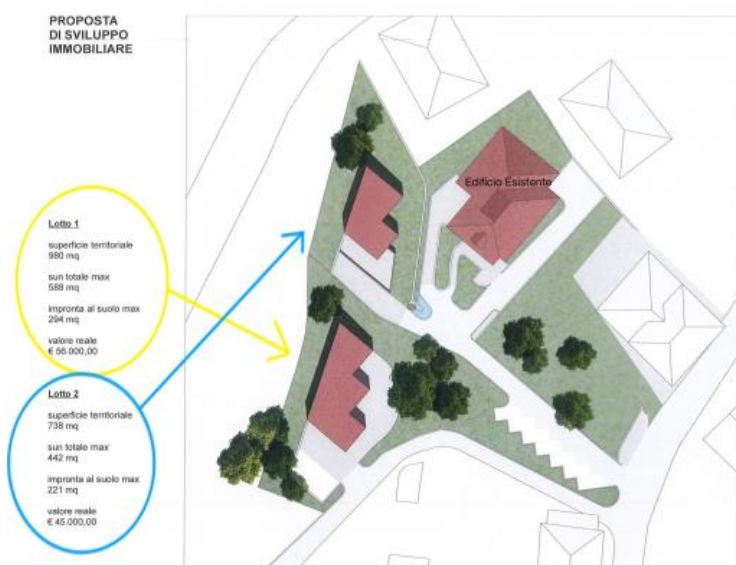

LOTTI DI TERRENO EDIFICABILE RESIDENZIALE

980 & 738 MQ - vendita

Superficie: 1718 mq Prezzo: € 45.000

A Marazzone, frazione del Comune di Bleggio Superiore a 800 m di altitudine, vendiamo 2 lotti di terreno edificabile a destinazione residenziale, con possibilità di utilizzare parte della volumetria disponibile (non più della metà) ad uso alberghiero/ricettivo. I lotti sono urbanizzati e raggiungibili direttamente dalla strada pubblica, tramite vialetto privato.

Lotto 1: superficie lotto 980 mq, impronta al suolo max 294 mq, superficie utile netta max 588 mq. Prezzo: € 56.000,00

Lotto 2: superficie lotto 738 mq, impronta al suolo max 221 mq, superficie utile netta max 442 mq. Prezzo: € 45.000,00

Nr. riferimento: 376D

Località: BLEGGIO SUPERIORE

Prezzo: € 45.000

Tipologia: terreno

Posti auto: Sì

Superficie: 1718 mq

Dotazioni: giardino

Note aggiuntive: Possibilità di acquistare entrambi i lotti unendoli. Possibilità di utilizzo residenziale ordinario, saltuario, e alberghiero/ricettivo (in parte)

PLANIMETRIE